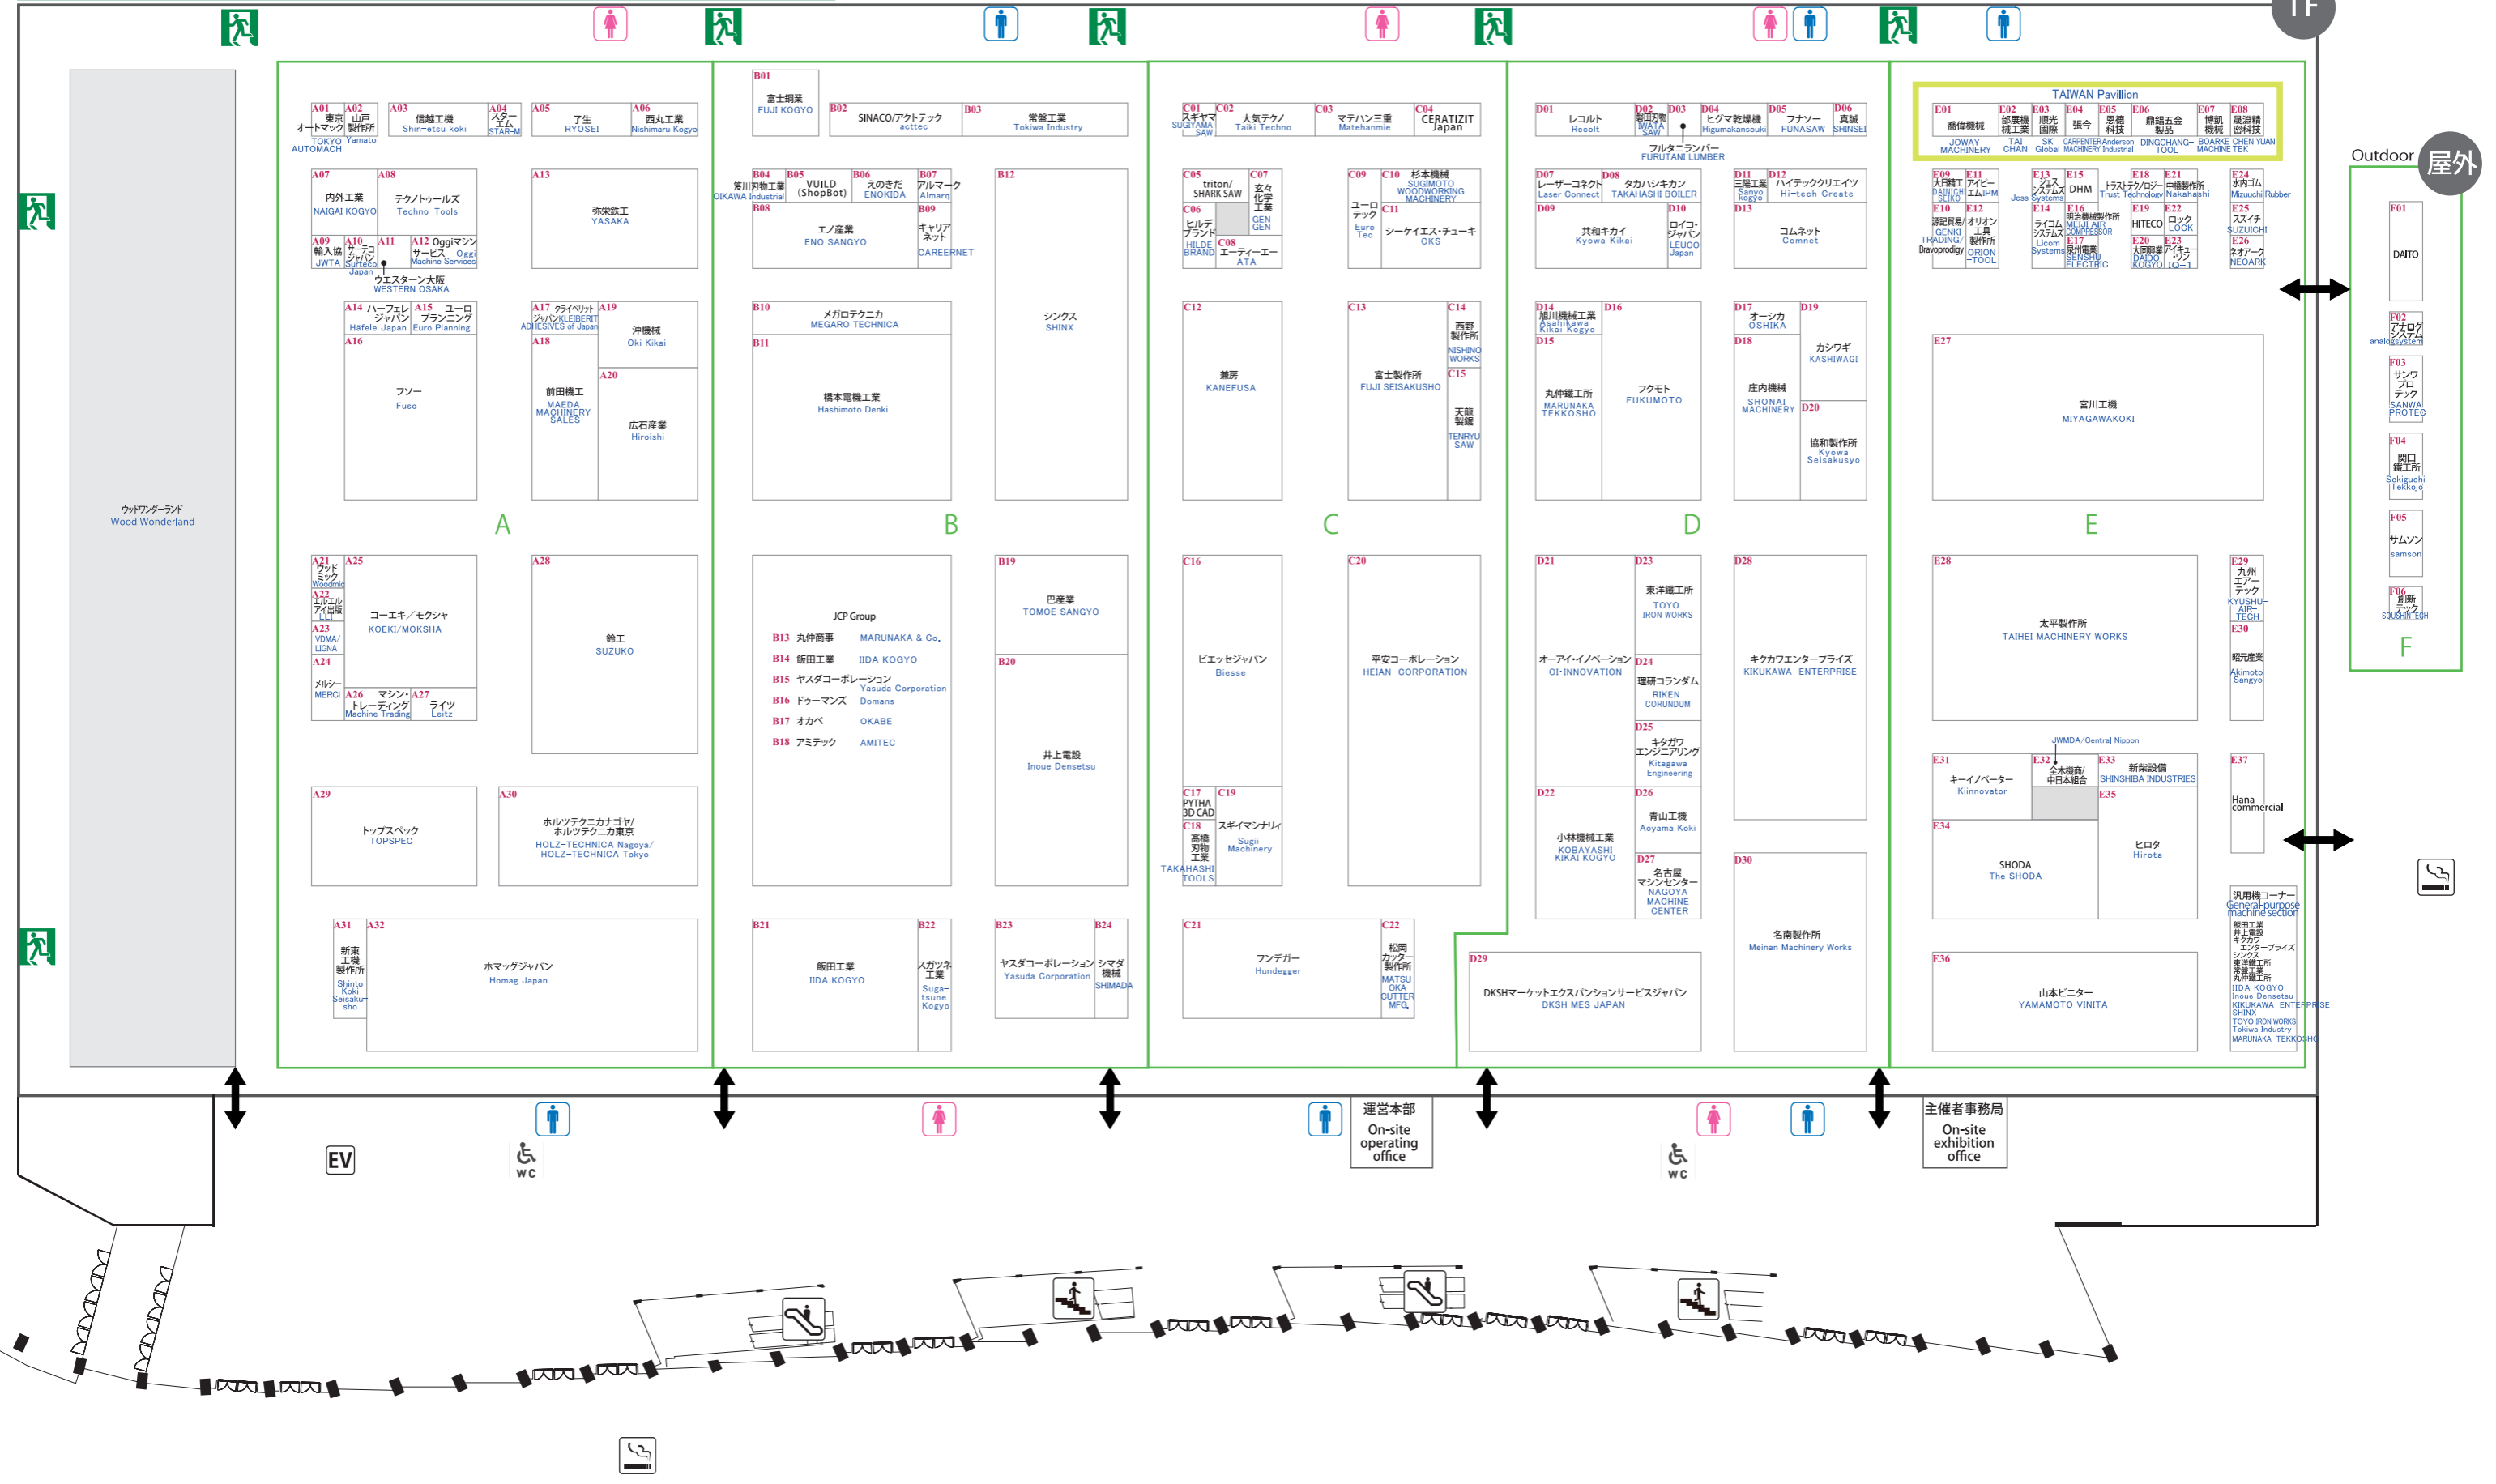

日本木工機械展 / Mokkiten Japan 2023 小間割図

第1展示館、屋外展示場 Exhibition Hall 1 & Outdoor Area Booth Layout

会期 Dates 2023年10月5日(木)～7日(土)
October 5(Thur) - 7(Sat), 2023 9:00 ~ 17:00

会場 Venue ポートメッセなごや
Port Messe Nagoya

(2023年8月23日現在)
(as of Aug. 23)

1F

Outdoor 屋外