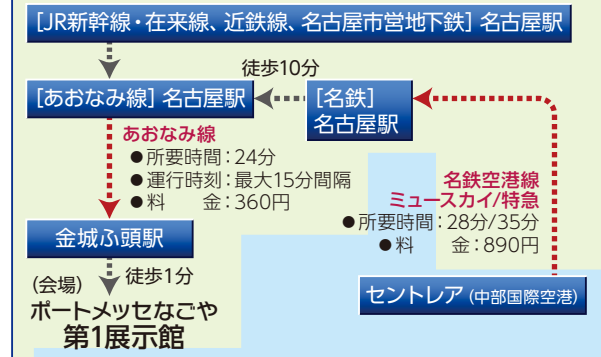

出展者・出展物情報
今すぐチェック!

<https://mokkiten.com/>

日本木工機械工業会は持続可能な開発目標 (SDGs) を支援しています

Mokkiten Japan 2023 問合せ 主催者事務局 [(一社) 日本木工機械工業会]
TEL:052-261-7511 Mail:mokkiten@j-w-m-a.jp