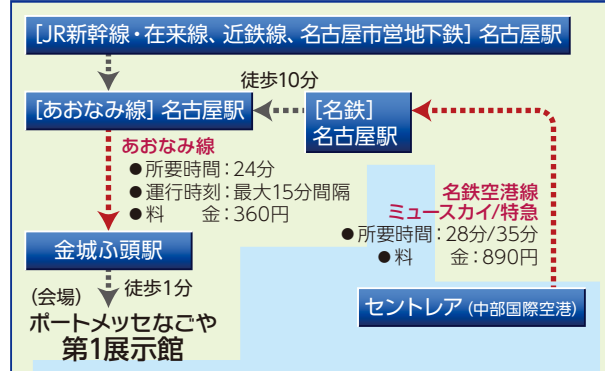

電車によるアクセス

出展者・出展物情報
今すぐチェック!

<https://mokkiten.com/>

日本木工機械工業会は持続可能な開発目標 (SDGs) を支援しています

Mokkiten Japan 2023 お問い合わせ 主催者事務局 [(一社) 日本木工機械工業会]
TEL:052-261-7511 Mail:mokkiten@j-w-m-a.jp