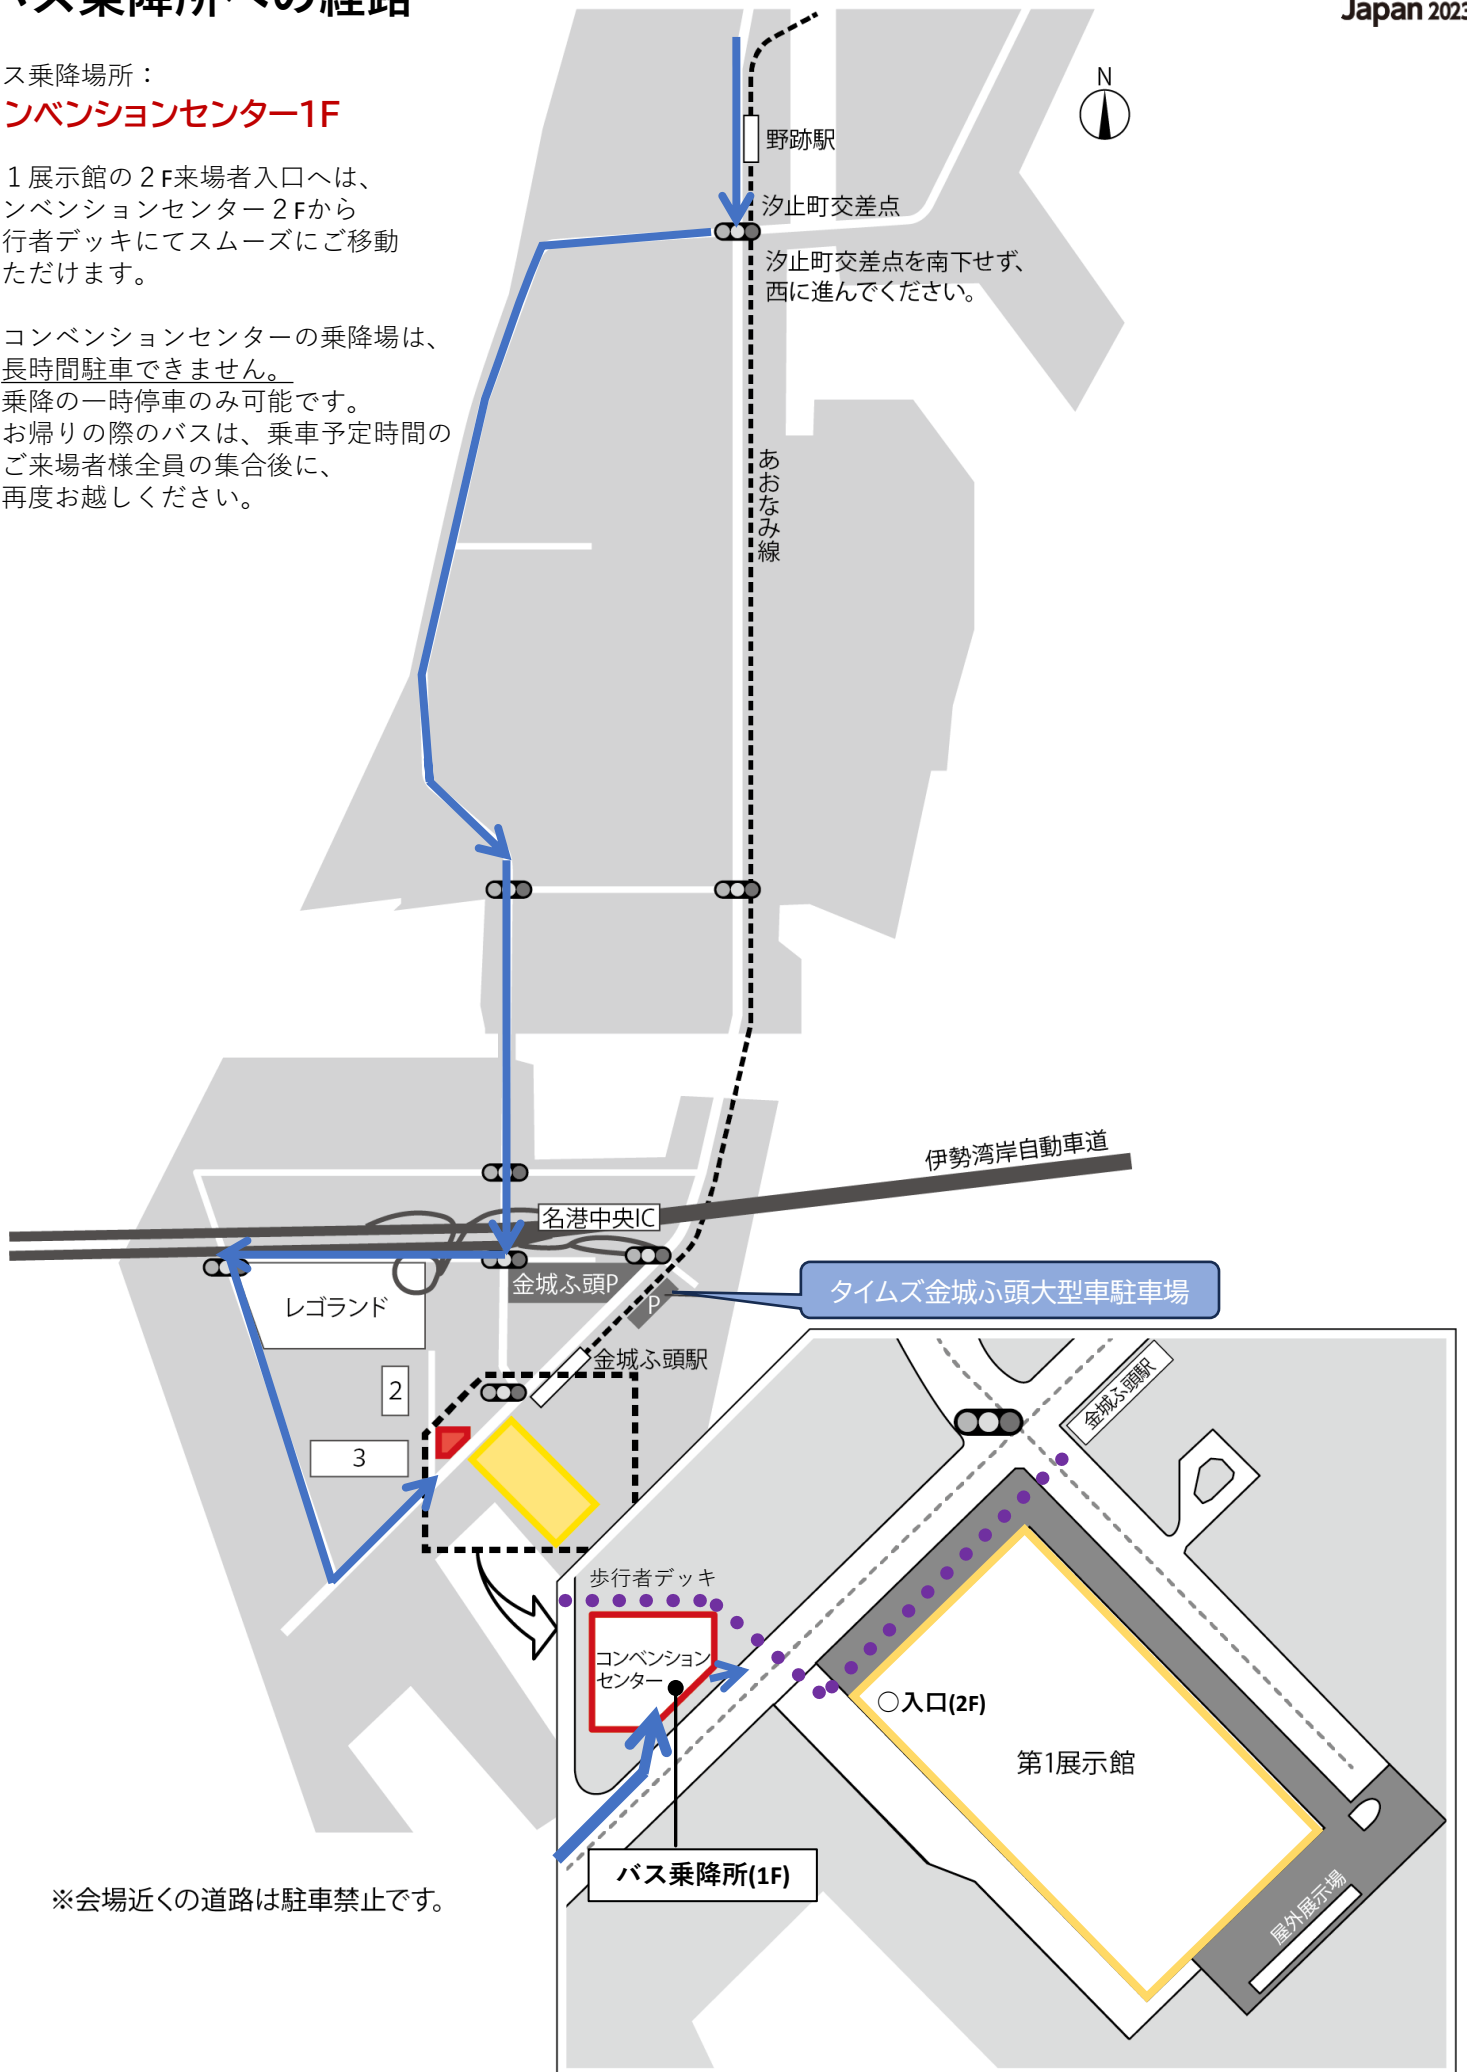

バス乗降所への経路

バス乗降場所：

コンベンションセンター1F

第1展示館の2F来場者入口へは、
コンベンションセンター2Fから
歩行者デッキにてスムーズにご移動
いただけます。

- * コンベンションセンターの乗降場は、
長時間駐車できません。
乗降の一時停車のみ可能です。
- * お帰りの際のバスは、乗車予定時間
のご来場者様全員の集合後に、
再度お越しく下さい。

※会場近くの道路は駐車禁止です。